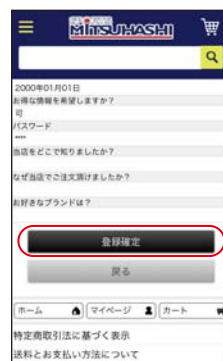

新規ご入会の方

アプリメンバーズ! <本登録のやり方>

ポイントは
会員登録後に
使えます!

1p毎に1円分として
ご使用出来ます。

① アプリを起動

② はじめての方はこちら

③ 会員登録へすすむ

④ 規約に同意する

⑤ カード認証

このままカード認証を
押してお進み下さい。
パスワードは次の画面で
変更いただけます。

⑥ 会員登録入力

⑦ 登録確認

⑧ 会員登録完了

これで貯まったポイントが
使用可能になります!

マイページトップを
押さずに
iOSの方は
→左上「完了」
Googleの方は
→右下「Close」

ご登録ありがとうございます!