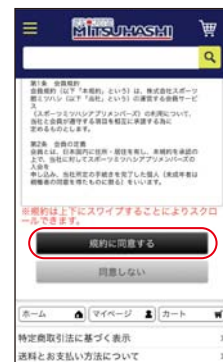

新規ご入会の方

アプリメンバーズ! <本登録のやり方>

ポイントは
会員登録後に
使えます!

1p毎に1円分として
ご使用出来ます。

① アプリを起動

② はじめての方はこちら

③ 会員登録へすすむ

④ 規約に同意する

⑤ カード認証

このままカード認証を
押してお進み下さい。
パスワードは次の画面で
変更いただけます。

⑥ 会員登録入力

⑦ 登録確認

⑧ 会員登録完了

これで貯まったポイントが
使用可能になります!

マイページトップを
押さずに
iOSの方は
→左上「完了」
Googleの方は
→右下「Close」

ご登録ありがとうございます!