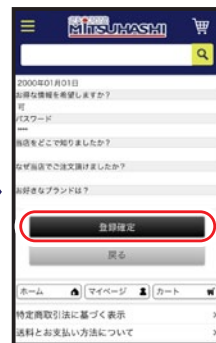

## アプリメンバーズ! <本登録のやり方>

ポイントは  
会員登録後に  
使えます!

500p 毎に500円分として  
ご使用出来ます。

① アプリを起動

② 右上の登録する

③ 規約に同意する

④ カード認証

⑤ 会員登録入力