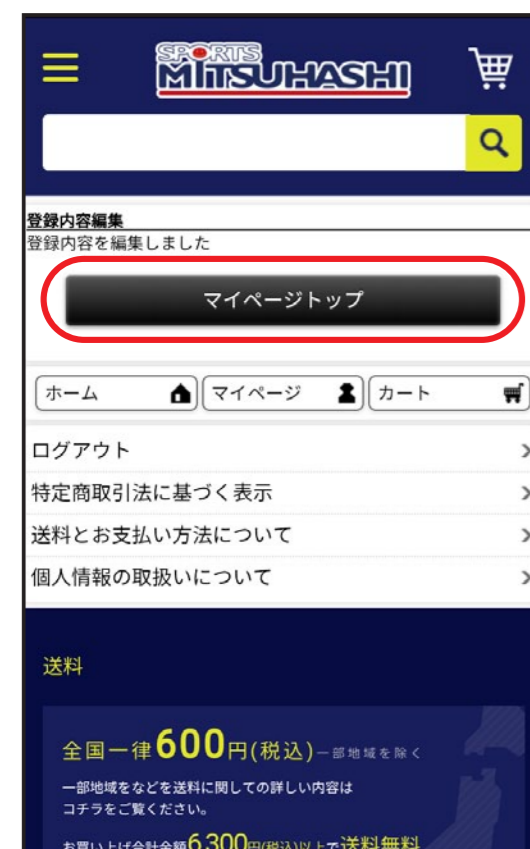

新規ご入会の方

アプリメンバーズ! <ご登録方法>

ダウンロード

① アプリを起動

② はじめての方はこちら

③ 会員登録へすすむ

④ 規約に同意する

⑤ カード認証

⑥ 会員登録入力

⑦ 登録確認

※このままカード認証を押しお進み下さい。
パスワードは次の画面で変更いただけます。

⑧ マイページトップ

⑨ 登録内容の変更・解除

⑩ 会員変更

⑪ ご住所・電話番号の入力

⑫ 変更確定

⑬ 会員登録完了

⑭ 会員登録終了!

※ここから本登録となります。

※マイページトップを押さずに
iOSの方は左上「完了」
Googleの方は右下「Close」

+ さらにお得な特典!

1年間使い放題! 特別価格!

ミツ割パス登場!!

※メンバーズ様限定