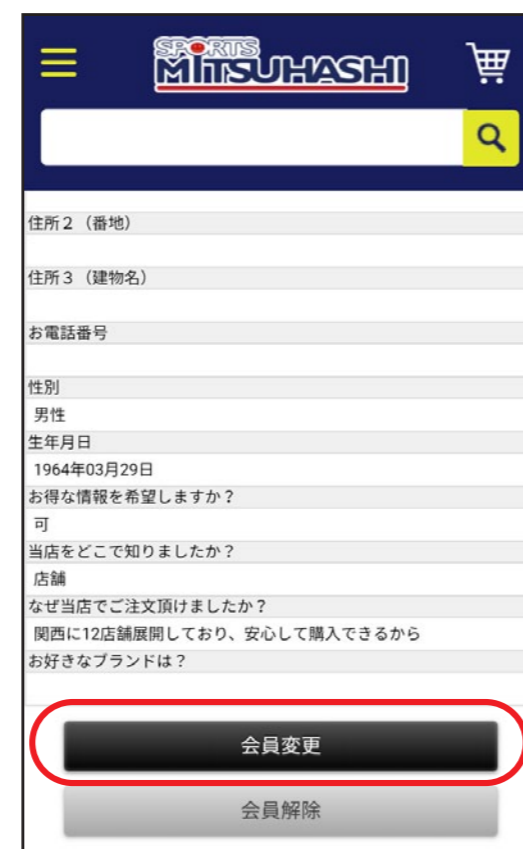

⑥ 会員登録入力

⑦ 登録確認

※このままカード認証を押しお進み下さい。
パスワードは次の画面で変更いただけます。

⑧ マイページトップ

⑨ 登録内容の変更・解除

⑩ 会員変更

⑪ ご住所・電話番号の入力

⑫ 変更確定

⑬ 会員登録完了

⑭ 会員登録終了!

※ここから本登録となります。

※マイページトップを押さずに
iOSの方は左上「完了」
Googleの方は右下「Close」

+ さらにお得な特典!

1年間使い放題! 特別価格!

ミツ割パス登場!!

※メンバーズ様限定