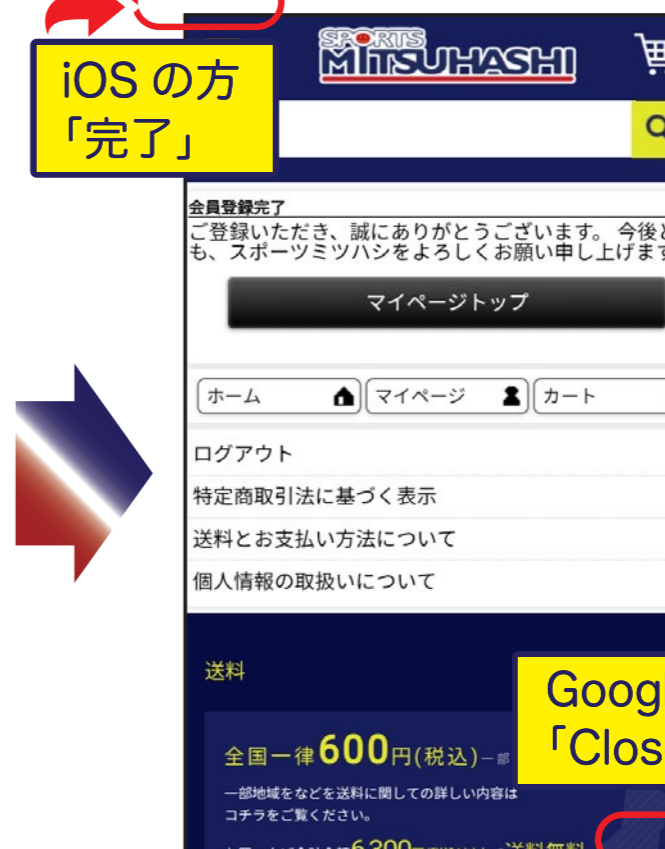

⑥ 会員登録入力

⑦ 登録確認

※このままカード認証を押しお進み下さい。
パスワードは次の画面で変更いただけます。

⑧ マイページトップ

⑨ 登録内容の変更・解除

⑩ 会員変更

⑪ ご住所・電話番号の入力

⑫ 変更確定

⑬ 会員登録完了

⑭ 会員登録終了!

※ここから本登録となります。

※マイページトップを押さずに
iOSの方は左上「完了」
Googleの方は右下「Close」

+ さらにお得な特典!

1年間使い放題! 特別価格!

ミツ割パス登場!!

※メンバーズ様限定