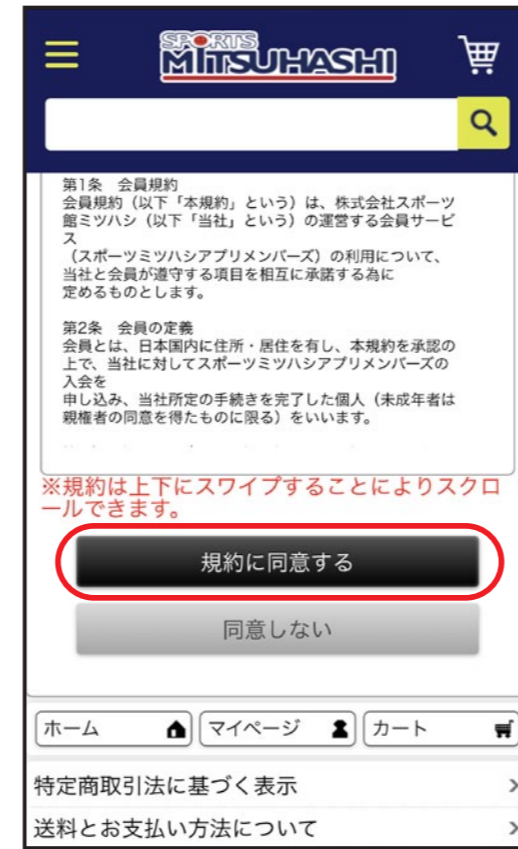

新規ご入会の方

アプリメンバーズ! <ご登録方法>

ダウンロード

① アプリを起動

② はじめての方はこちら

③ 会員登録へすすむ

④ 規約に同意する

⑤ カード認証

⑬ 会員登録完了

⑭ 会員登録終了!

※ここから本登録となります。

※マイページトップを押さずに
iOSの方は左上「完了」
Googleの方は右下「Close」

+ さらにお得な特典!

1年間使い放題! 特別価格!

ミツ割パス登場!!

※メンバーズ様限定