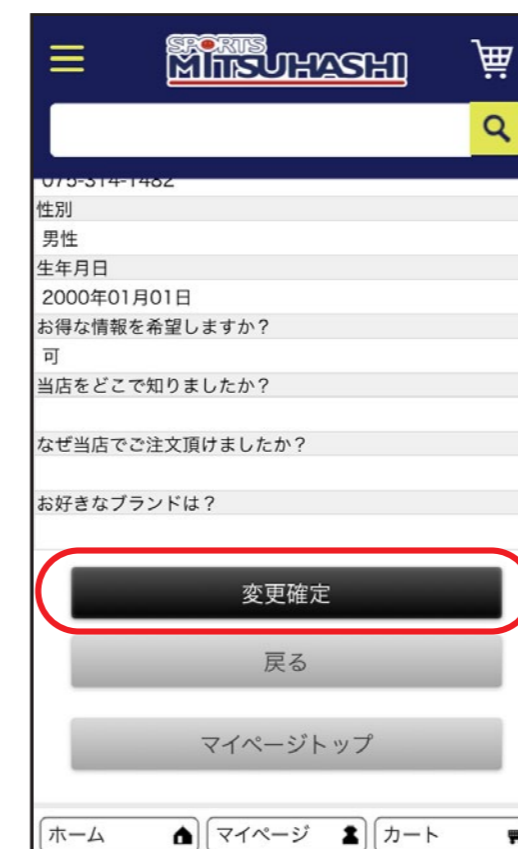

⑥ 会員登録入力

⑦ 登録確認

※このままカード認証を押しお進み下さい。
パスワードは次の画面で変更いただけます。

⑧ マイページトップ

⑨ 登録内容の変更・解除

⑩ 会員変更

⑪ ご住所・電話番号の入力

⑫ 変更確定

⑬ 会員登録完了

⑭ 会員登録終了!

※ここから本登録となります。

※マイページトップを押さずに
iOSの方は左上「完了」
Googleの方は右下「Close」

+ さらにお得な特典!

1年間使い放題! 特別価格!

ミツ割パス登場!!

※メンバーズ様限定